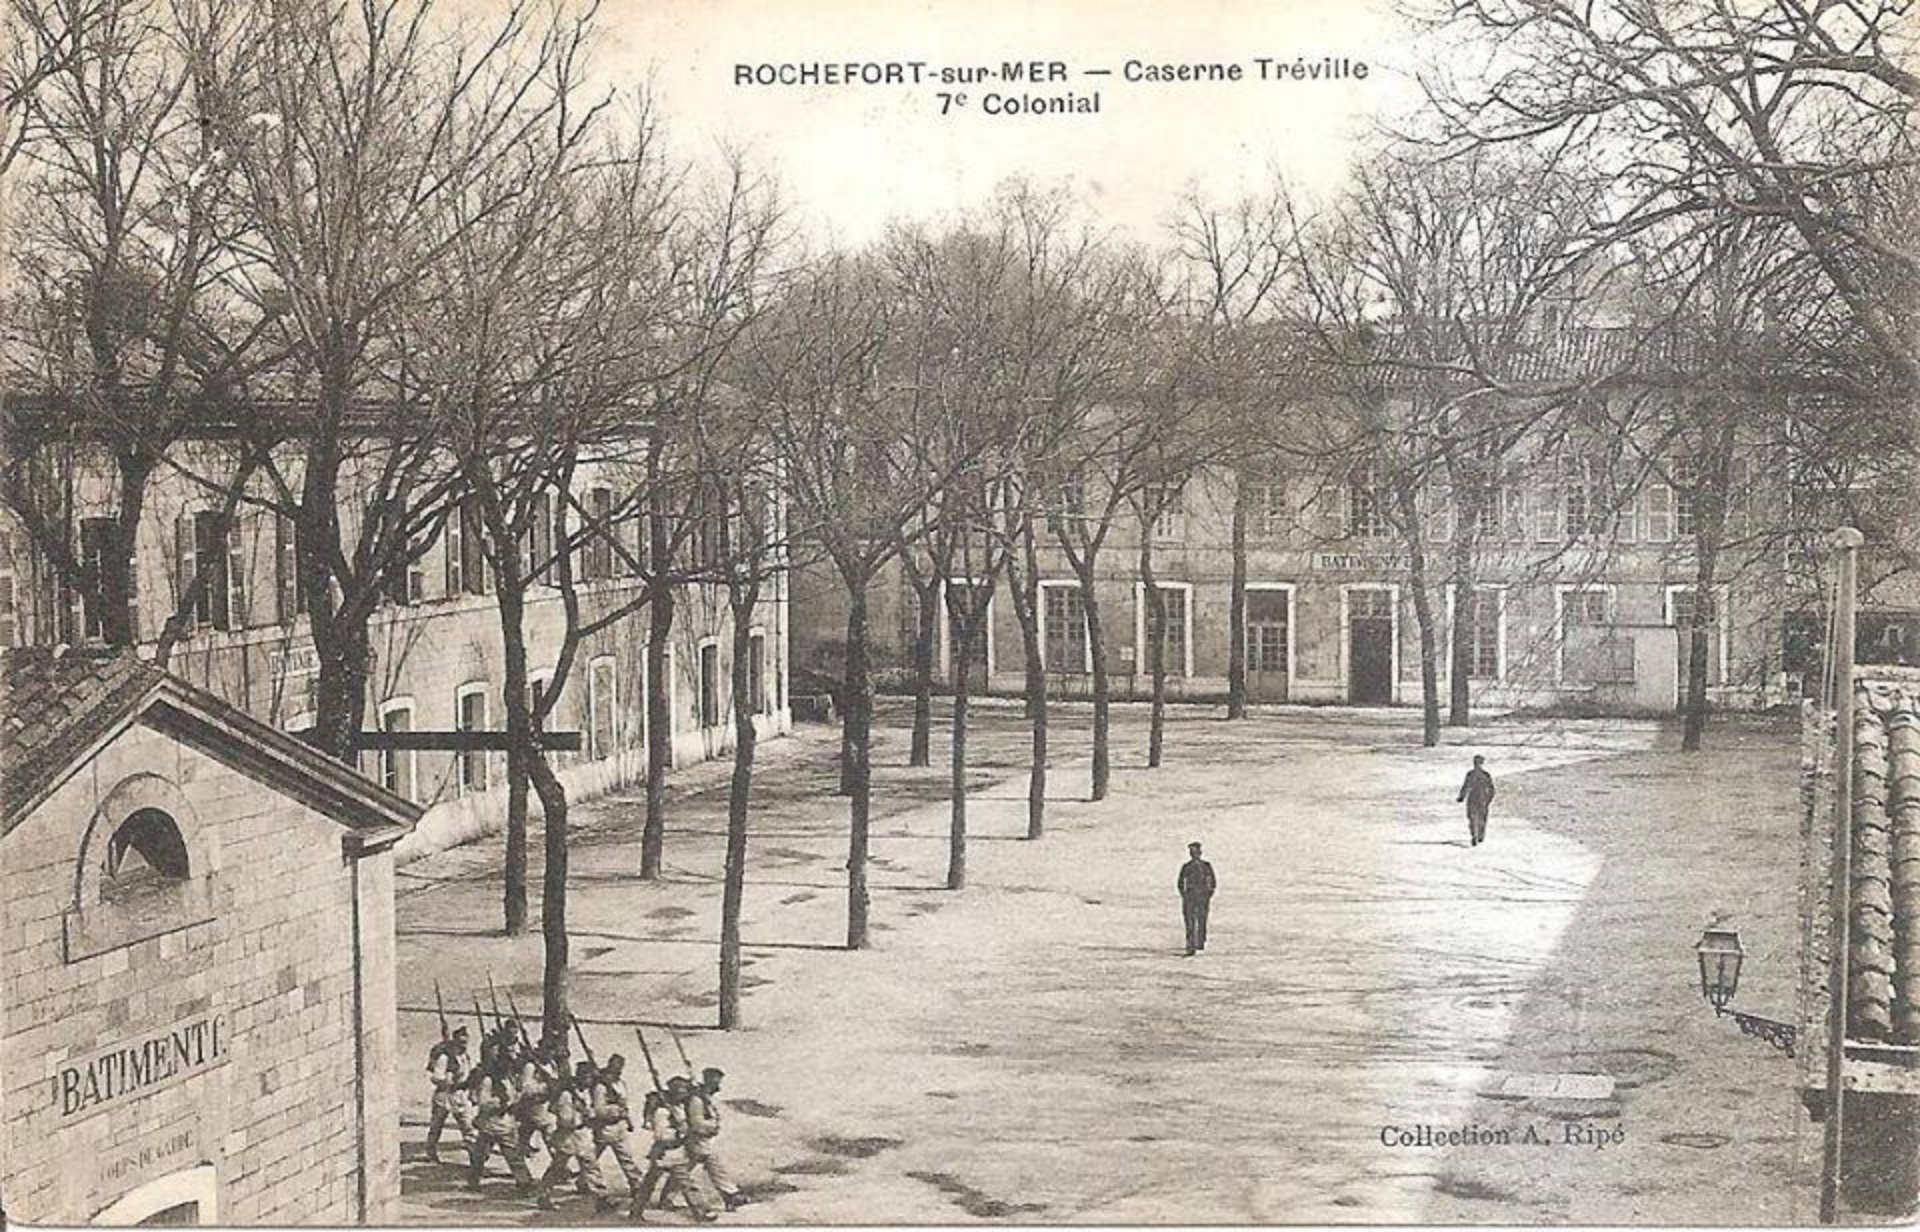

1076. Charente-Infre. - Marennes. — Arrivée à Marennes du 1^{er} bataillon du 7^e d'Infanterie Coloniale dans la cour du quartier de la caserne Commandant-Lucas, le 1^{er} juillet 1906

Cliché Braun, déposé

6 — ROCHEFORT-sur-MER - Caserne Tréville (7^e Colonial)

BATIMENT 8.

PL. 19. ROCHEFORT-s-MER. — Caserne du 7^e Colonial.

N. G. 16. ROCHEFORT-sur-MER.

Caserne du 7^e Rég't d'Infanterie Coloniale.

ROCHEFORT-sur-MER — Caserne Tréville
7^e Colonial