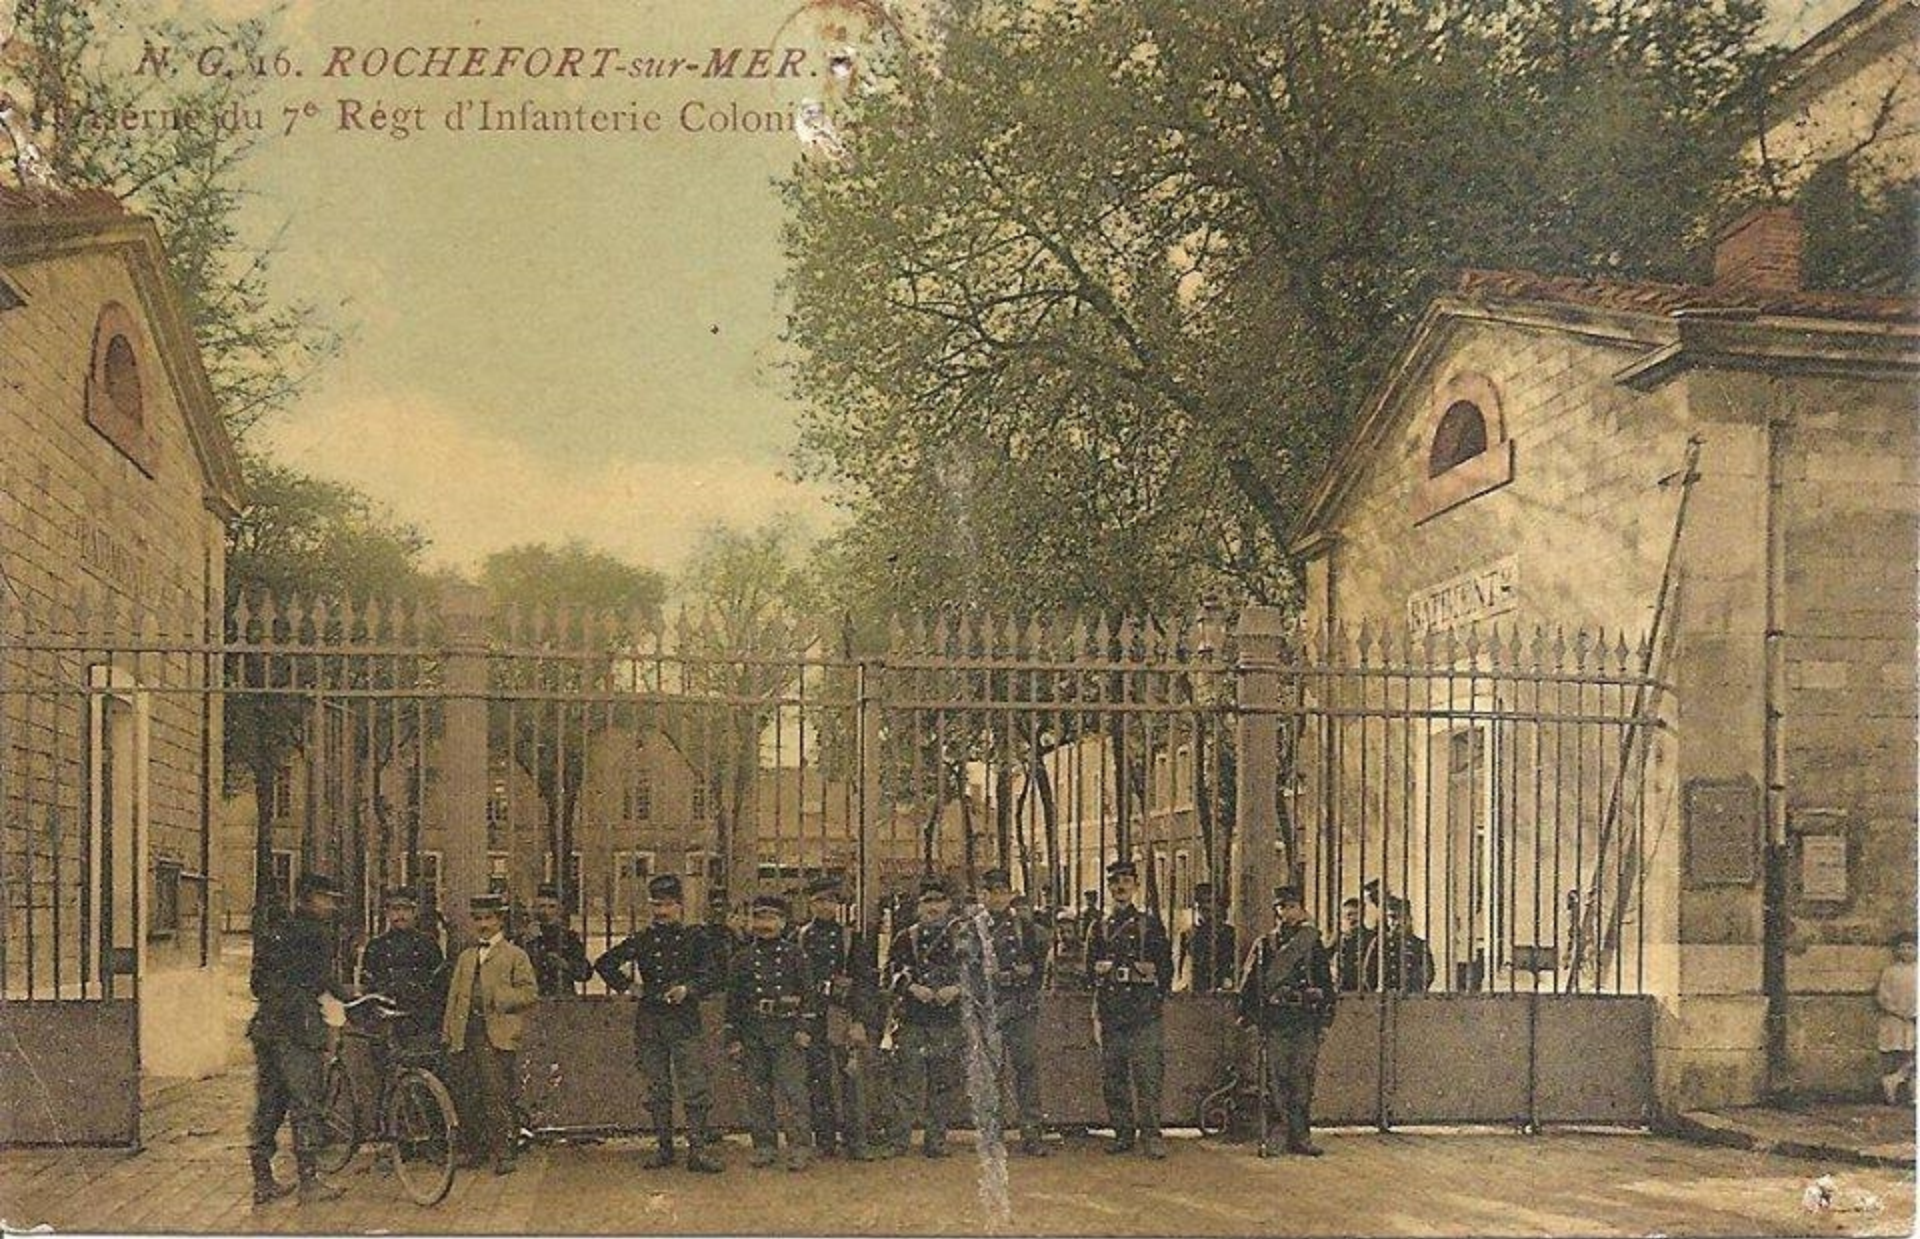

N. G. 16. ROCHEFORT-sur-MER.

Caserne du 7e Rég't d'Infanterie Coloniale.